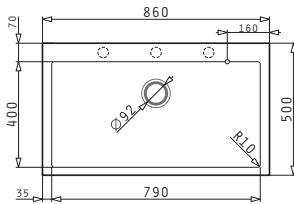

525006601
Planche à découper
en bois

073024801
Recipient inox percé

SIROKO (100x50) 2B 2D

Evier 1 Bac et demi, 1 égouttoir
Evacuation : 3" 1/2, 92 Ø
Dimensions Evier : 1000 x 500mm
Dimensions Bac : 325 x 410 x 210mm / 150 x 350 x 130mm
Sous meuble : 60cm

525006601
Planche à découper
en bois

073024801
Recipient inox percé

SERIES
ISTROS

ISTROS (86X50) 1B

Evier 1 bac
Evacuation : 3" 1/2, 92 Ø
Dimensions Evier : 860 x 500mm
Dimensions Bac : 790x400x200mm
Sous meuble : 90cm

073024801
Recipient inox percé

ISTROS (74X40) 1B

Evier 1 bac
Evacuation : 3" 1/2, 92 Ø
Dimensions Evier : 790 x 505mm
Dimensions Bac : 740 x 400 x 200mm
Sous meuble : 80cm

Couleur	Référence	Evacuation	Prix TTC
INOX	ISTROS (74X40) 1B	Ø92mm	3990 dhs