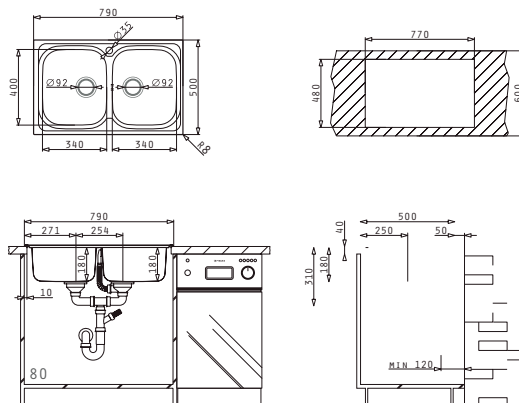

Mitigeur proposé

ARMONICA

Accessoires en option

525003301
Planche à découper
en bois

525002901
Bac en inox

TITAN (86X50) 1B

Evier 1 bac
Evacuation : 3" 1/2, 92 Ø
Dimensions Evier : 860 x 500mm
Dimensions Bac : 750 x 415 x 210mm
Sous meuble : **90cm**

Finition	Trous	Evacuation	Prix TTC
Inox Satiné	1 Trou	Ø92mm	1990 dhs

Livré avec siphon et bonde

Facile à installer

GRAZIOSO

Accessoires en option

525005401
Planche à découper en bois

100055001
Bac en inox

525000101
Bac transparent

525005401
Recipient en inox percé

AMALTIA (79X50) 2B

Evier 2 bacs
Evacuation : 3" 1/2, 92 Ø
Dimensions Evier : 790 x 500mm
Dimensions Bac : 340 x 400 x 180mm / 340 x 400 x 180mm
Sous meuble : **80cm**

Finition	Trous	Evacuation	Prix TTC
Inox Satiné	1 Trou	Ø92mm	1290 dhs