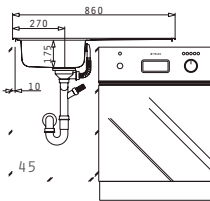

Livré avec siphon et bonde

Facile à installer

Mitigeur proposé

Accessoires en option

525006501
Planche à découper
en bois

525006401
Recipient en inox
percé

ATHENA EXTRA (100X50) LN

Evier 1 bac et 1/2, 1 égouttoir
Evacuation : 3" 1/2, 92 Ø
Dimensions Evier : 1000 x 500mm
Dimensions Bac : 340 x 400 x 165mm / 170 x 275 x 80mm
Sous meuble : 60cm

Inox nid d'abeille	ATHENA (100X50) 1 1/2B 1D LN	2 Trous (Réversible)	Ø92mm	1690 dhs
--------------------	------------------------------	----------------------	-------	----------

Livré avec siphon et bonde

Facile à installer

Mitigeur proposé

Accessoires en option

525006501
Planche à découper
en bois

525006401
Recipient en inox
percé

ATHENA EXTRA (86X50) LN

Evier 1 bac, 1 égouttoir
Evacuation : 3" 1/2, 92 Ø
Dimensions Evier : 860 x 500mm
Dimensions Bac : 340 x 400 x 175mm
Sous meuble : 45cm