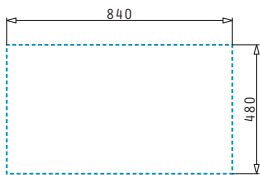

Evier 2 bacs, 1 égouttoir
Evacuation : 3" 1/2, 92 Ø
Dimensions Evier : 1160 x 500mm
Dimensions Bac : 330 x 400 x 180mm / 330 x 400 x 180mm
Sous meuble : **80cm**

Finition	Evacuation	Prix TTC
Inox Satiné	Ø92mm	1790 dhs

Livré avec siphon et bonde

Facile à installer

Accessoires en option

525003301
Planche à découper en bois

ALEA (100X50) 1 1/2B 1D

Evier 1 Bac et demi, 1 égouttoir
Evacuation : 3" 1/2, 92 Ø
Dimensions Evier : 1000 x 500mm
Dimensions Bac : 330 x 400 x 180mm / 170 x 290 x 120mm
Sous meuble : **60cm**

Finition	Evacuation	Prix TTC
Inox Satiné	Ø92mm	1590 dhs

Livré avec siphon et bonde

Facile à installer

Accessoires en option

525003301
Planche à découper en bois

ALEA (86X50) 1B 1D

Evier 1 bac, 1 égouttoir
Evacuation : 3" 1/2, 92 Ø
Dimensions Evier : 860 x 500mm
Dimensions Bac : 330 x 400 x 180mm
Sous meuble : 45cm