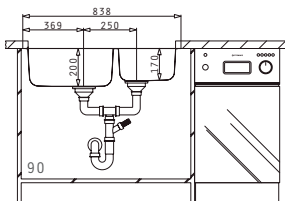

525005401
Recipient en inox percé

AMALTIA (79X50) 2B

Evier 2 bacs
Evacuation : 3" 1/2, 92 Ø
Dimensions Evier : 790 x 500mm
Dimensions Bac : 340 x 400 x 180mm / 340 x 400 x 180mm
Sous meuble : **80cm**

Finition	Trous	Evacuation	Prix TTC
Inox Satiné	1 Trou	Ø92mm	1290 dhs

Livré avec siphon et bonde

Facile à installer

SERENO

Accessoires en option

525004701
Planche à découper en bois

525004201
Recipient en inox percé

DIONE (84X46) 2B LH UM

Evier 2 bacs
Evacuation : 3" 1/2, 92 Ø
Dimensions Evier : 838 x 458mm
Dimensions Bac : 450 x 400 x 200mm / 300 x 340 x 170mm
Sous meuble : 90cm