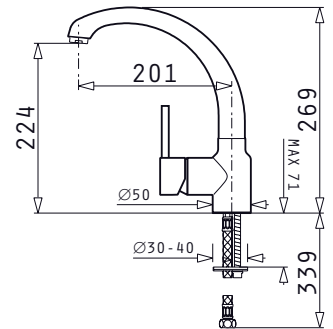

Armonica

Mitigeur sans douchette
Cartouche disques en céramiques
Raccordement flexible en inox
Pièces de renforcement pour évier en cuivre