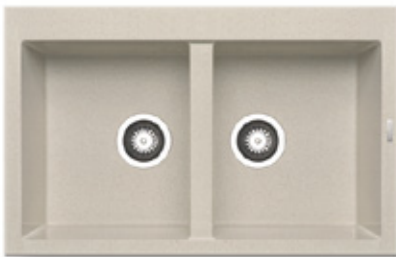

Livré avec siphon et bonde

Mitigeur proposé

Accessoires en option

043000901
Bac en inox

525006601
Planche à découper en bois

073024801
Recipierit inox percé

PYRAGRANITE ALAZIA (79x50) 2B

Evier 2 bac
Evacuation : 3" 1/2, 92 Ø
Dimensions Evier : 790 x 500mm
Dimensions Bac : 340 x 400 x 205mm / 340 x 400 x 205mm
Sous meuble : 80cm