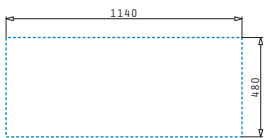

Livré avec siphon et bonde

Facile à installer

Mitigeur proposé

Accessoires en option

525003301
Planche à découper
en bois

STUDIO (100x50) 1 1/2 B

Evier 1 Bac et demi, 1 égouttoir
Evacuation : 3" 1/2, 92 Ø
Dimensions Evier : 1000 x 500mm
Dimensions Bac : 170 x 300 x 140mm / 340 x 400 x 200mm
Sous meuble : 60cm

Finition	Evacuation	Prix TTC
Inox Satiné	Ø92mm	3990 dhs

Livré avec siphon et bonde

Facile à installer

Mitigeur proposé

Accessoires en option

525003301
Planche à découper
en bois

SERIES
ALEA

ALEA (116X50) 2B 1D

Evier 2 bacs, 1 égouttoir
Evacuation : 3" 1/2, 92 Ø
Dimensions Evier : 1160 x 500mm
Dimensions Bac : 330 x 400 x 180mm / 330 x 400 x 180mm
Sous meuble : **80cm**

Finition	Evacuation	Prix TTC
Inox Satiné	Ø92mm	1790 dhs

Livré avec siphon et bonde

Facile à installer

Accessoires en option

525003301
Planche à découper en bois

ALEA (100X50) 1 1/2B 1D

Evier 1 Bac et demi, 1 égouttoir
Evacuation : 3" 1/2, 92 Ø
Dimensions Evier : 1000 x 500mm
Dimensions Bac : 330 x 400 x 180mm / 170 x 290 x 120mm
Sous meuble : **60cm**