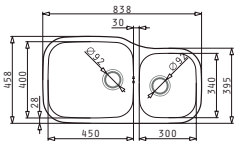

Mitigeur proposé

ARMONICA

Accessoires en option

525003301
Planche à découper
en bois

525002901
Bac en inox

TITAN (86X50) 1B

Evier 1 bac
Evacuation : 3" 1/2, 92 Ø
Dimensions Evier : 860 x 500mm
Dimensions Bac : 750 x 415 x 210mm
Sous meuble : **90cm**

525005401
Recipient en inox percé

AMALTIA (79X50) 2B

Evier 2 bacs
Evacuation : 3" 1/2, 92 Ø
Dimensions Evier : 790 x 500mm
Dimensions Bac : 340 x 400 x 180mm / 340 x 400 x 180mm
Sous meuble : **80cm**

Finition	Trous	Evacuation	Prix TTC
Inox Satiné	1 Trou	Ø92mm	1290 dhs

Livré avec siphon et bonde

Facile à installer

SERENO

Accessoires en option

525004701
Planche à découper en bois

525004201
Recipient en inox percé

DIONE (84X46) 2B LH UM

Evier 2 bacs
Evacuation : 3" 1/2, 92 Ø
Dimensions Evier : 838 x 458mm
Dimensions Bac : 450 x 400 x 200mm / 300 x 340 x 170mm
Sous meuble : 90cm

Livré avec siphon et bonde

Facile à installer

Mitigeur proposé

Accessoires en option

525003301
Planche à découper
en bois

STUDIO (100x50) 1 1/2 B

Evier 1 Bac et demi, 1 égouttoir
Evacuation : 3" 1/2, 92 Ø
Dimensions Evier : 1000 x 500mm
Dimensions Bac : 170 x 300 x 140mm / 340 x 400 x 200mm
Sous meuble : 60cm