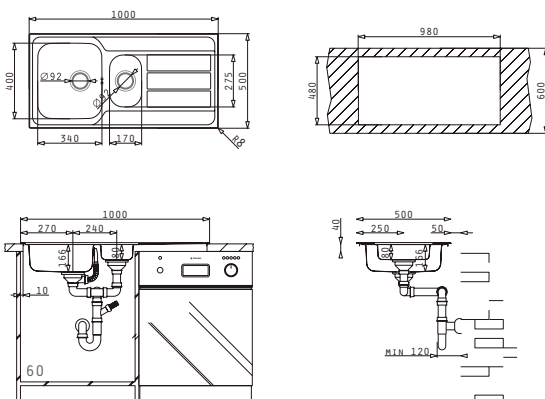

ATHENA
SERIES

ATHENA EXTRA (116X50) LN

Evier 2 bacs, 1 égouttoir
Evacuation : 3" 1/2, 92 Ø
Dimensions Evier : 1160 x 500mm
Dimensions Bac : 340 x 400 x 160mm / 340 x 400 x 160mm
Sous meuble : 80cm

Inox nid d'abeille	ATHENA (116X50) 2B 1D LN	1 Trou	Ø92mm	1990 dhs
--------------------	--------------------------	--------	-------	----------

Livré avec siphon et bonde

Facile à installer

Mitigeur proposé

Accessoires en option

525006501
Planche à découper
en bois

525006401
Recipient en inox
percé

ATHENA EXTRA (100X50) LN

Evier 1 bac et 1/2, 1 égouttoir
Evacuation : 3" 1/2, 92 Ø
Dimensions Evier : 1000 x 500mm
Dimensions Bac : 340 x 400 x 165mm / 170 x 275 x 80mm
Sous meuble : 60cm

Inox nid d'abeille	ATHENA (100X50) 1 1/2B 1D LN	2 Trous (Réversible)	Ø92mm	1690 dhs
--------------------	------------------------------	----------------------	-------	----------

Livré avec siphon et bonde

Facile à installer

Mitigeur proposé

Accessoires en option

525006501
Planche à découper
en bois

525006401
Recipient en inox
percé

ATHENA EXTRA (86X50) LN

Evier 1 bac, 1 égouttoir
Evacuation : 3" 1/2, 92 Ø
Dimensions Evier : 860 x 500mm
Dimensions Bac : 340 x 400 x 175mm
Sous meuble : 45cm