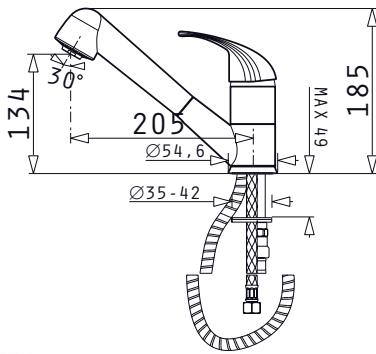

Festivo

Mitigeur avec douchette
Cartouche disques en céramiques
Raccordement flexible en inox
Pièces de renforcement pour évier en cuivre