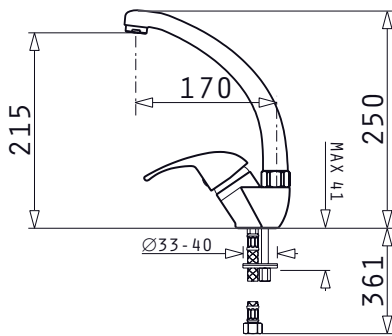

Sereno

Mitigeur à bec rotatif
Cartouche disques en céramiques
Raccordement flexible en inox
Pièces de renforcement pour évier en cuivre