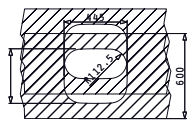

Facile à installer

Accessoires en option

525004701
Planche à découper en bois

IRIS (40X40) 1B

Evier 1 bac
Evacuation : 3" 1/2, 92 Ø
Dimensions Evier : 423 x 423mm
Dimensions Bac : 400 x 400 x 200mm
Sous meuble : 45cm

Finition	Evacuation	Prix TTC
Inox Satiné	Ø92mm	990 dhs

 Livré avec siphon et bonde

Facile à installer

Accessoires en option

525004701
Planche à découper en bois

SERIES
KIBA

KIBA

Evier 1 bac
Evacuation : 3" 1/2, 92 Ø
Dimensions Evier : Ø485mm
Dimensions Bac : Ø385 x 163mm
Sous meuble : 45cm

Evier 1 bac
Evacuation : 3" 1/2, 92 Ø
Outer Dimensions: 465 x 405mm
Dimensions Bac : 400 x 340 x 150mm
Sous meuble : 45cm

Finition	Evacuation	Prix TTC
Inox Satiné	Ø92mm	790dhs

Livré avec siphon et bonde

Encastré

Facile à installer

Accessoires en option

525004701
Planche à découper
en bois

E33

Evier 1 bac
Evacuation : 3" 1/2, 92 Ø
Dimensions Evier : 465 x 435mm
Dimensions Bac : 365 x 335 x 150mm
Sous meuble : **40cm**