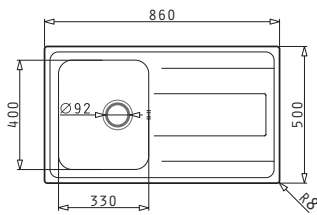

Evier 2 bacs, 1 égouttoir
Evacuation : 3" 1/2, 92 Ø
Dimensions Evier : 1160 x 500mm
Dimensions Bac : 330 x 400 x 180mm / 330 x 400 x 180mm
Sous meuble : **80cm**

Finition	Evacuation	Prix TTC
Inox Satiné	Ø92mm	1790 dhs

Livré avec siphon et bonde

Facile à installer

Accessoires en option

525003301
Planche à découper en bois

ALEA (100X50) 1 1/2B 1D

Evier 1 Bac et demi, 1 égouttoir
Evacuation : 3" 1/2, 92 Ø
Dimensions Evier : 1000 x 500mm
Dimensions Bac : 330 x 400 x 180mm / 170 x 290 x 120mm
Sous meuble : **60cm**

Finition	Evacuation	Prix TTC
Inox Satiné	Ø92mm	1590 dhs

Livré avec siphon et bonde

Facile à installer

Accessoires en option

525003301
Planche à découper en bois

ALEA (86X50) 1B 1D

Evier 1 bac, 1 égouttoir
Evacuation : 3" 1/2, 92 Ø
Dimensions Evier : 860 x 500mm
Dimensions Bac : 330 x 400 x 180mm
Sous meuble : 45cm

ATHENA
SERIES

ATHENA EXTRA (116X50) LN

Evier 2 bacs, 1 égouttoir
Evacuation : 3" 1/2, 92 Ø
Dimensions Evier : 1160 x 500mm
Dimensions Bac : 340 x 400 x 160mm / 340 x 400 x 160mm
Sous meuble : 80cm

Inox nid d'abeille	ATHENA (116X50) 2B 1D LN	1 Trou	Ø92mm	1990 dhs
--------------------	--------------------------	--------	-------	----------