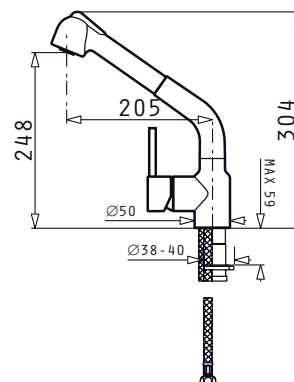

Type	Prix TTC
CHROME	1490 dhs
CARBON	1690 dhs
MOCHA	1690 dhs
SNOW	1690 dhs