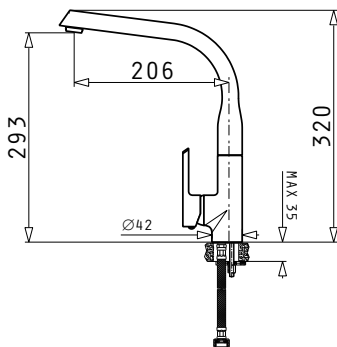

Mercurio

Mitigeur avec col de signe
Cartouche disques en céramiques
Raccordement flexible en inox
Pièces de renforcement pour évier en cuivre