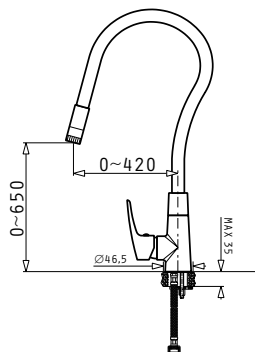

Elvira

Mitigeur
Cartouche disques en céramiques
Raccordement flexible en inox
Pièces de renforcement pour évier en cuivre