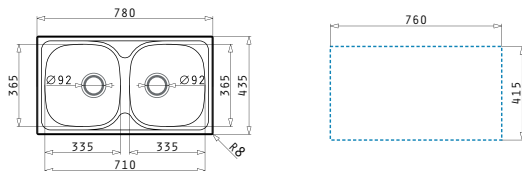

Facile à installer

Mitigeur proposé

SERENO

Accessoires en option

525003301
Planche à découper
en bois

SERIES
BASIC

ET33 FORK

Evier 1 bac
Evacuation : 3" 1/2, 92 Ø
Dimensions Evier : 860 x 435mm
Dimensions Bac : 365 x 335 x 150mm
Sous meuble : 45cm

Evier 2 bacs
Evacuation : 3" 1/2, 92 Ø
Dimensions Evier : 780 x 435mm
Dimensions Bac : 335 x 365 x 150mm / 335 x 365 x 150mm
Sous meuble : 80cm

Finition	Evacuation	Prix TTC
Inox Satiné	Ø92mm	890 dhs

Livré avec siphon et bonde