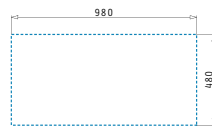

VERA (116X50) 2B 1D

Evier 2 bacs, 1 égouttoir
Evacuation : 3" 1/2, 92 Ø
Dimensions Evier : 1160 x 500mm
Dimensions Bac : 340 x 400 x 150mm / 340 x 400 x 150mm
Sous meuble : 80cm

Finition	Evacuation	Prix TTC
Inox Satiné	Ø92mm	920 dhs

Livré avec siphon et bonde

Facile à installer

Mitigeur proposé

BALATA

Accessoires en option

525003301
Planche à découper
en bois

VERA (100X50) 1 1/2 B 1D

Evier 1 Bac et demi, 1 égouttoir
Evacuation : 3" 1/2, 92 Ø
Dimensions Evier : 1000 x 500mm
Dimensions Bac : 340x400x150mm/165x290x90mm
Sous meuble : 60cm

Finition	Evacuation	Prix TTC
Inox Satiné	Ø92mm	990 dhs

Livré avec siphon et bonde

Facile à installer

Mitigeur proposé

FESTIVO

Accessoires en option

525003301
Planche à découper
en bois