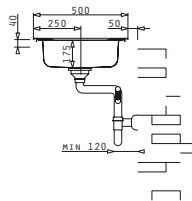

Inox nid d'abeille	ATHENA (100X50) 1 1/2B 1D LN	2 Trous (Réversible)	Ø92mm	1690 dhs
--------------------	------------------------------	----------------------	-------	----------

Livré avec siphon et bonde

Facile à installer

Mitigeur proposé

Accessoires en option

525006501
Planche à découper
en bois

525006401
Recipient en inox
percé

ATHENA EXTRA (86X50) LN

Evier 1 bac, 1 égouttoir
Evacuation : 3" 1/2, 92 Ø
Dimensions Evier : 860 x 500mm
Dimensions Bac : 340 x 400 x 175mm
Sous meuble : 45cm

Inox nid d'abeille	ATHENA (86X50) 1B 1DLN	1 Trou	Ø92mm	1390 dhs
--------------------	------------------------	--------	-------	----------

Livré avec siphon et bonde

Encastré

Mitigeur proposé

Facile à installer