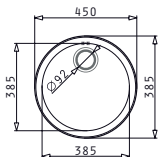

Evier 1 bac
Evacuation : 3" 1/2, 92 Ø
Outer Dimensions: 465 x 405mm
Dimensions Bac : 400 x 340 x 150mm
Sous meuble : 45cm

Finition	Evacuation	Prix TTC
Inox Satiné	Ø92mm	790dhs

Livré avec siphon et bonde

Encastré

Facile à installer

Accessoires en option

525004701
Planche à découper
en bois

E33

Evier 1 bac
Evacuation : 3" 1/2, 92 Ø
Dimensions Evier : 465 x 435mm
Dimensions Bac : 365 x 335 x 150mm
Sous meuble : **40cm**

Evier 1 bac
Evacuation : 3" 1/2, 92 Ø
Dimensions Evier : Ø450mm
Dimensions Bac : Ø385 x 150mm
Sous meuble : **45cm**

Finition	Evacuation	Prix TTC
Inox Satiné	Ø92mm	690 dhs

Livré avec siphon et bonde

Facile à installer

Mitigeur proposé

ARMONICA

Accessoires en option

525003301
Planche à découper
en bois

525002901
Bac en inox

TITAN (86X50) 1B

Evier 1 bac
Evacuation : 3" 1/2, 92 Ø
Dimensions Evier : 860 x 500mm
Dimensions Bac : 750 x 415 x 210mm
Sous meuble : **90cm**