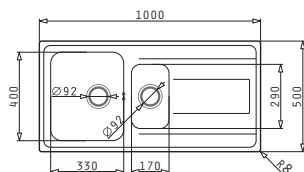

Evier 2 bacs, 1 égouttoir
Evacuation : 3" 1/2, 92 Ø
Dimensions Evier : 1160 x 500mm
Dimensions Bac : 330 x 400 x 180mm / 330 x 400 x 180mm
Sous meuble : **80cm**

Finition	Evacuation	Prix TTC
Inox Satiné	Ø92mm	1790 dhs

Livré avec siphon et bonde

Facile à installer

Accessoires en option

525003301
Planche à découper en bois

ALEA (100X50) 1 1/2B 1D

Evier 1 Bac et demi, 1 égouttoir
Evacuation : 3" 1/2, 92 Ø
Dimensions Evier : 1000 x 500mm
Dimensions Bac : 330 x 400 x 180mm / 170 x 290 x 120mm
Sous meuble : **60cm**

Finition	Evacuation	Prix TTC
Inox Satiné	Ø92mm	1590 dhs

Livré avec siphon et bonde

Facile à installer

Accessoires en option

525003301
Planche à découper en bois

ALEA (86X50) 1B 1D

Evier 1 bac, 1 égouttoir
Evacuation : 3" 1/2, 92 Ø
Dimensions Evier : 860 x 500mm
Dimensions Bac : 330 x 400 x 180mm
Sous meuble : 45cm