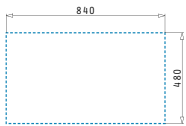

PYRAGRANITE ALAZIA(100X50) 1 1/2B 1D

Evier 1 bac et demi, 1 egouttoir
Evacuation : 3" 1/2, 92 Ø
Dimensions Evier : 1000 x 500mm
Dimensions Bac : 325 x 410 x 210mm / 150 x 350 x 130mm
Sous meuble : **60cm**

Evier 1 bac, 1 egouttoir
Evacuation : 3" 1/2, 92 Ø
Dimensions Evier : 860 x 500mm
Dimensions Bac : 340 x 420 x 205mm
Sous meuble : 45cm

	Couleur	Référence	Evacuation	Prix TTC
GRANITE	CARBON	PYRAGRANITE ALAZIA (86x50) 1B 1D CARBON	Ø92mm	2390 dhs
	MOCHA	PYRAGRANITE ALAZIA (86x50) 1B 1D MOCHA	Ø92mm	2390 dhs
	SNOW	PYRAGRANITE ALAZIA (86x50) 1B 1D SNOW	Ø92mm	2390 dhs

Livré avec siphon et bonde

Mitigeur proposé

Accessoires en option

043000901
Bac en inox

525006601
Planche à découper en bois

073024801
Recipierit inox percé

PYRAGRANITE ALAZIA (79x50) 2B

Evier 2 bac
Evacuation : 3" 1/2, 92 Ø
Dimensions Evier : 790 x 500mm
Dimensions Bac : 340 x 400 x 205mm / 340 x 400 x 205mm
Sous meuble : 80cm