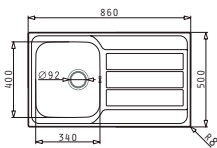

Livré avec siphon et bonde

Facile à installer

Mitigeur proposé

Accessoires en option

525006501
Planche à découper
en bois

525006401
Recipient en inox
percé

ATHENA EXTRA (100X50) LN

Evier 1 bac et 1/2, 1 égouttoir
Evacuation : 3" 1/2, 92 Ø
Dimensions Evier : 1000 x 500mm
Dimensions Bac : 340 x 400 x 165mm / 170 x 275 x 80mm
Sous meuble : 60cm

Facile à installer

Mitigeur proposé

Accessoires en option

525006501
Planche à découper
en bois

525006401
Recipient en inox
percé

ATHENA EXTRA (86X50) LN

Evier 1 bac, 1 égouttoir
Evacuation : 3" 1/2, 92 Ø
Dimensions Evier : 860 x 500mm
Dimensions Bac : 340 x 400 x 175mm
Sous meuble : 45cm