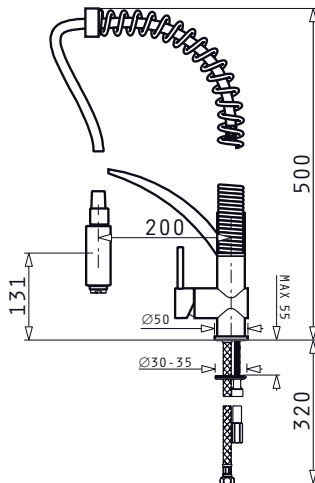

Cresento

Mitigeur avec douche
Cartouche disques en céramiques
Raccordement flexible en inox
Pièces de renforcement pour évier en cuivre