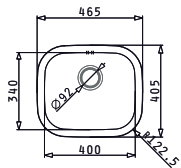

LUME (40X40) 1B

Evier 1 bac
Evacuation : 3" 1/2, 92 Ø
Dimensions Evier : 400 x 400 x 200mm
Dimensions Bac : 440 x 440mm
Sous meuble : 45cm

Couleur	Référence	Evacuation	Prix TTC
INOX	LUME (40X40) 1B	Ø92mm	2490 dhs

Evier 1 bac
Evacuation : 3" 1/2, 92 Ø
Dimensions Evier : 740 x 440mm
Dimensions Bac : 700 x 400 x 200mm
Sous meuble : 80cm

Couleur	Référence	Evacuation	Prix TTC
INOX	LUME (70X40) 1B	Ø92mm	2890 dhs

 Livré avec siphon et bonde

Evier 1 bac
Evacuation : 3" 1/2, 92 Ø
Dimensions Evier : 465 x 405mm
Dimensions Bac : 400 x 340 x 150mm
Sous meuble : 45cm

Finition	Evacuation	Prix TTC
Inox Satiné	Ø92mm	890dhs

 Livré avec siphon et bonde

Facile à installer

Accessoires en option

525004701
Planche à découper en bois

IRIS (40X40) 1B

Evier 1 bac
Evacuation : 3" 1/2, 92 Ø
Dimensions Evier : 423 x 423mm
Dimensions Bac : 400 x 400 x 200mm
Sous meuble : 45cm