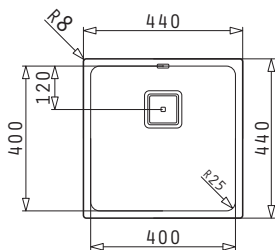

525006601
Planche à découper
en bois

073024801
Recipient inox percé

SIROKO (100x50) 2B 2D

Evier 1 Bac et demi, 1 égouttoir
Evacuation : 3" 1/2, 92 Ø
Dimensions Evier : 1000 x 500mm
Dimensions Bac : 325 x 410 x 210mm / 150 x 350 x 130mm
Sous meuble : 60cm

525006601
Planche à découper
en bois

073024801
Recipient inox percé

SERIES
ISTROS

ISTROS (86X50) 1B

Evier 1 bac
Evacuation : 3" 1/2, 92 Ø
Dimensions Evier : 860 x 500mm
Dimensions Bac : 790x400x200mm
Sous meuble : 90cm

073024801
Recipient inox percé

ISTROS (74X40) 1B

Evier 1 bac
Evacuation : 3" 1/2, 92 Ø
Dimensions Evier : 790 x 505mm
Dimensions Bac : 740 x 400 x 200mm
Sous meuble : 80cm

Couleur	Référence	Evacuation	Prix TTC
INOX	ISTROS (74X40) 1B	Ø92mm	3990 dhs

LUME (40X40) 1B

Evier 1 bac
Evacuation : 3" 1/2, 92 Ø
Dimensions Evier : 400 x 400 x 200mm
Dimensions Bac : 440 x 440mm
Sous meuble : 45cm

Couleur	Référence	Evacuation	Prix TTC
INOX	LUME (40X40) 1B	Ø92mm	2490 dhs