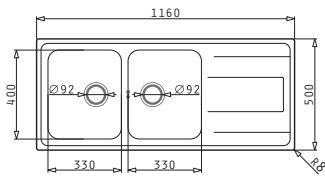

Livré avec siphon et bonde

Facile à installer

Mitigeur proposé

Accessoires en option

525003301
Planche à découper
en bois

STUDIO (100x50) 1 1/2 B

Evier 1 Bac et demi, 1 égouttoir
Evacuation : 3" 1/2, 92 Ø
Dimensions Evier : 1000 x 500mm
Dimensions Bac : 170 x 300 x 140mm / 340 x 400 x 200mm
Sous meuble : 60cm

Finition	Evacuation	Prix TTC
Inox Satiné	Ø92mm	3990 dhs

Livré avec siphon et bonde

Facile à installer

Mitigeur proposé

Accessoires en option

525003301
Planche à découper
en bois

SERIES
ALEA

ALEA (116X50) 2B 1D

Evier 2 bacs, 1 égouttoir
Evacuation : 3" 1/2, 92 Ø
Dimensions Evier : 1160 x 500mm
Dimensions Bac : 330 x 400 x 180mm / 330 x 400 x 180mm
Sous meuble : **80cm**

Finition	Evacuation	Prix TTC
Inox Satiné	Ø92mm	1790 dhs

Livré avec siphon et bonde

Facile à installer

Accessoires en option

525003301
Planche à découper en bois

ALEA (100X50) 1 1/2B 1D

Evier 1 Bac et demi, 1 égouttoir
Evacuation : 3" 1/2, 92 Ø
Dimensions Evier : 1000 x 500mm
Dimensions Bac : 330 x 400 x 180mm / 170 x 290 x 120mm
Sous meuble : **60cm**