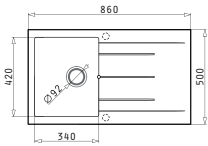

PYRAGRANITE ALAZIA(100X50) 1 1/2B 1D

Evier 1 bac et demi, 1 egouttoir
Evacuation : 3" 1/2, 92 Ø
Dimensions Evier : 1000 x 500mm
Dimensions Bac : 325 x 410 x 210mm / 150 x 350 x 130mm
Sous meuble : **60cm**

Evier 1 bac, 1 egouttoir
Evacuation : 3" 1/2, 92 Ø
Dimensions Evier : 860 x 500mm
Dimensions Bac : 340 x 420 x 205mm
Sous meuble : 45cm

	Couleur	Référence	Evacuation	Prix TTC
GRANITE	CARBON	PYRAGRANITE ALAZIA (86x50) 1B 1D CARBON	Ø92mm	2390 dhs
	MOCHA	PYRAGRANITE ALAZIA (86x50) 1B 1D MOCHA	Ø92mm	2390 dhs
	SNOW	PYRAGRANITE ALAZIA (86x50) 1B 1D SNOW	Ø92mm	2390 dhs

Livré avec siphon et bonde

Mitigeur proposé

Accessoires en option

043000901
Bac en inox

525006601
Planche à découper en bois

073024801
Recipierit inox percé

PYRAGRANITE ALAZIA (79x50) 2B

Evier 2 bac
Evacuation : 3" 1/2, 92 Ø
Dimensions Evier : 790 x 500mm
Dimensions Bac : 340 x 400 x 205mm / 340 x 400 x 205mm
Sous meuble : 80cm