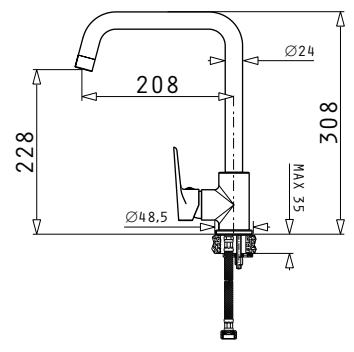

Daniele

Mitigeur avec col de signe
Cartouche disques en céramiques
Raccordement flexible en inox
Pièces de renforcement pour évier en cuivre

Type

CHROME

Prix TTC

890 dhs