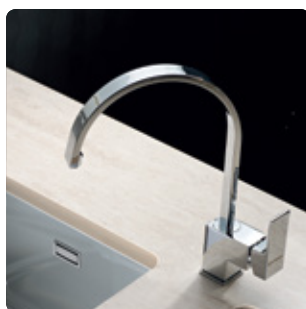

---

02 - 05 **À PROPOS DE PYRAMIS**

06 - 07 **SOMMAIRE**

08 - 11 **EVIERS PYRAGRANITE**
PYRAGRANITE ALAZIA
SIROKO

12 - 13 **SERIES ISTROS**

14 - 15 **SERIES LUME**

16 - 17 **SERIES IRIS**

18 - 22 **SERIES KIBA**

23 - 24 **SERIES STUDIO**

25 - 27 **SERIES ALEA**

28 - 30 **SERIES ATHENA**

31 - 33 **SERIES VERA**

34 - 36 **SERIES BASIC**

37 - 42 **MITIGEURS DE CUISINE**