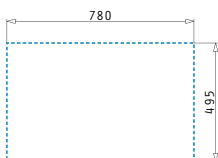

525006601
Planche à découper
en bois

073024801
Recipient inox percé

SIROKO (100x50) 2B 2D

Evier 1 Bac et demi, 1 égouttoir
Evacuation : 3" 1/2, 92 Ø
Dimensions Evier : 1000 x 500mm
Dimensions Bac : 325 x 410 x 210mm / 150 x 350 x 130mm
Sous meuble : 60cm

525006601
Planche à découper
en bois

073024801
Recipient inox percé

SERIES
ISTROS

ISTROS (86X50) 1B

Evier 1 bac
Evacuation : 3" 1/2, 92 Ø
Dimensions Evier : 860 x 500mm
Dimensions Bac : 790x400x200mm
Sous meuble : 90cm

Couleur	Référence	Evacuation	Prix TTC
CARBON	ISTROS (86X50) 1B	Ø92mm	2690 dhs

GRANITE

Livré avec siphon et bonde

Encastré

Mitigeur proposé

Accessoires en option

043000901
Bac en inox

525006401
Planche à découper
en bois

073024801
Recipient inox percé

ISTROS (74X40) 1B

Evier 1 bac
Evacuation : 3" 1/2, 92 Ø
Dimensions Evier : 790 x 505mm
Dimensions Bac : 740 x 400 x 200mm
Sous meuble : 80cm

Couleur	Référence	Evacuation	Prix TTC
INOX	ISTROS (74X40) 1B	Ø92mm	3990 dhs