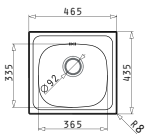

Evier 1 bac
Evacuation : 3" 1/2, 92 Ø
Outer Dimensions: 465 x 405mm
Dimensions Bac : 400 x 340 x 150mm
Sous meuble : 45cm

Finition	Evacuation	Prix TTC
Inox Satiné	Ø92mm	790dhs

Livré avec siphon et bonde

Encastré

Facile à installer

Accessoires en option

525004701
Planche à découper
en bois

E33

Evier 1 bac
Evacuation : 3" 1/2, 92 Ø
Dimensions Evier : 465 x 435mm
Dimensions Bac : 365 x 335 x 150mm
Sous meuble : **40cm**

Evier 1 bac
Evacuation : 3" 1/2, 92 Ø
Dimensions Evier : Ø450mm
Dimensions Bac : Ø385 x 150mm
Sous meuble : **45cm**

Finition	Evacuation	Prix TTC
Inox Satiné	Ø92mm	690 dhs

Livré avec siphon et bonde

Facile à installer