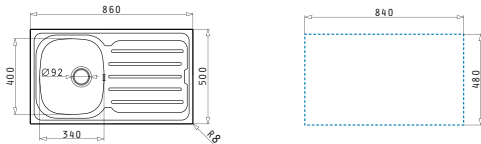

Evier 1 Bac et demi, 1 égouttoir
Evacuation : 3" 1/2, 92 Ø
Dimensions Evier : 1000 x 500mm
Dimensions Bac : 340x400x150mm/165x290x90mm
Sous meuble : 60cm

Finition	Evacuation	Prix TTC
Inox Satiné	Ø92mm	990 dhs

Livré avec siphon et bonde

Facile à installer

Mitigeur proposé

FESTIVO

Accessoires en option

525003301
Planche à découper
en bois

VERA (86X50) 1B 1D

Evier 1 bac, 1 égouttoir
Evacuation : 3" 1/2, 92 Ø
Dimensions Evier : 860 x 500mm
Dimensions Bac : 340 x 400 x 150mm
Sous meuble : 45cm