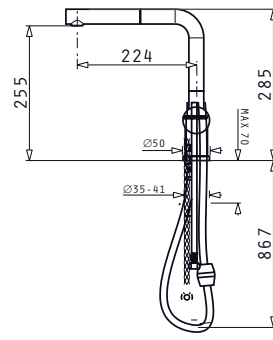

Aladia

Mitigeur avec douche
Cartouche disques en céramiques
Raccordement flexible en inox
Pièces de renforcement pour évier en cuivre