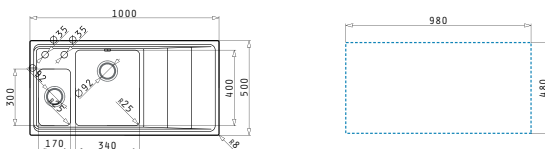

Livré avec siphon et bonde

Facile à installer

Mitigeur proposé

Accessoires en option

525003301
Planche à découper
en bois

STUDIO (100x50) 1 1/2 B

Evier 1 Bac et demi, 1 égouttoir
Evacuation : 3" 1/2, 92 Ø
Dimensions Evier : 1000 x 500mm
Dimensions Bac : 170 x 300 x 140mm / 340 x 400 x 200mm
Sous meuble : 60cm

Finition	Evacuation	Prix TTC
Inox Satiné	Ø92mm	3990 dhs

Livré avec siphon et bonde

Facile à installer

Mitigeur proposé

Accessoires en option

525003301
Planche à découper
en bois

SERIES
ALEA

ALEA (116X50) 2B 1D