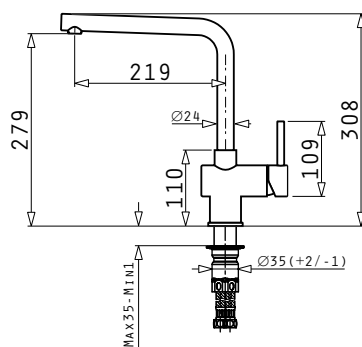

Type	Prix TTC
CHROME	1690 dhs

Balata

Mitigeur avec douchette
Cartouche disques en céramiques
Raccordement flexible en inox
Pièces de renforcement pour évier en cuivre