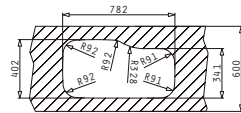

Livré avec siphon et bonde

Facile à installer

SERENO

Accessoires en option

525004701
Planche à découper en bois

525004201
Recipient en inox percé

DIONE (84X46) 2B LH UM

Evier 2 bacs
Evacuation : 3" 1/2, 92 Ø
Dimensions Evier : 838 x 458mm
Dimensions Bac : 450 x 400 x 200mm / 300 x 340 x 170mm
Sous meuble : 90cm