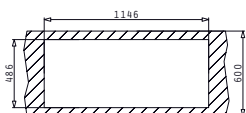

Accel

PAGE
42

EVIERS
PYRAGRANITE

PYRAGRANITE ALAZIA (116X50) 2B 1D

Evier 2 bacs, 1 egouttoir
Evacuation : 3" 1/2, 92 Ø
Dimensions Evier : 1160 x 50mm
Dimensions Bac : 340 x 420 x 205mm / 340 x 340 x 205mm
Sous meuble : **80cm**