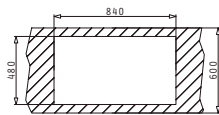

Facile à installer

Mitigeur proposé

Accessoires en option

525006501
Planche à découper
en bois

525006401
Recipient en inox
percé

ATHENA EXTRA (86X50) LN

Evier 1 bac, 1 égouttoir
Evacuation : 3" 1/2, 92 Ø
Dimensions Evier : 860 x 500mm
Dimensions Bac : 340 x 400 x 175mm
Sous meuble : 45cm