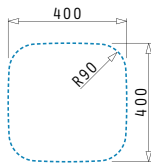

Evier 1 bac
Evacuation : 3" 1/2, 92 Ø
Dimensions Evier : 465 x 405mm
Dimensions Bac : 400 x 340 x 150mm
Sous meuble : 45cm

Finition	Evacuation	Prix TTC
Inox Satiné	Ø92mm	890dhs

 Livré avec siphon et bonde

Facile à installer

Accessoires en option

525004701
Planche à découper en bois

IRIS (40X40) 1B

Evier 1 bac
Evacuation : 3" 1/2, 92 Ø
Dimensions Evier : 423 x 423mm
Dimensions Bac : 400 x 400 x 200mm
Sous meuble : 45cm

Finition	Evacuation	Prix TTC
Inox Satiné	Ø92mm	990 dhs

 Livré avec siphon et bonde

Facile à installer

Accessoires en option

525004701
Planche à découper en bois

SERIES
KIBA

KIBA

Evier 1 bac
Evacuation : 3" 1/2, 92 Ø
Dimensions Evier : Ø485mm
Dimensions Bac : Ø385 x 163mm
Sous meuble : 45cm