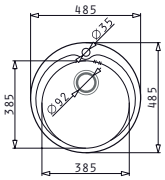

Evier 1 bac
Evacuation : 3" 1/2, 92 Ø
Dimensions Evier : 465 x 405mm
Dimensions Bac : 400 x 340 x 150mm
Sous meuble : 45cm

Finition	Evacuation	Prix TTC
Inox Satiné	Ø92mm	890dhs

 Livré avec siphon et bonde

Facile à installer

Accessoires en option

525004701
Planche à découper en bois

IRIS (40X40) 1B

Evier 1 bac
Evacuation : 3" 1/2, 92 Ø
Dimensions Evier : 423 x 423mm
Dimensions Bac : 400 x 400 x 200mm
Sous meuble : 45cm

Finition	Evacuation	Prix TTC
Inox Satiné	Ø92mm	990 dhs

 Livré avec siphon et bonde

Facile à installer

Accessoires en option

525004701
Planche à découper en bois

SERIES
KIBA

KIBA

Evier 1 bac
Evacuation : 3" 1/2, 92 Ø
Dimensions Evier : Ø485mm
Dimensions Bac : Ø385 x 163mm
Sous meuble : 45cm

Evier 1 bac
Evacuation : 3" 1/2, 92 Ø
Outer Dimensions: 465 x 405mm
Dimensions Bac : 400 x 340 x 150mm
Sous meuble : 45cm

Finition	Evacuation	Prix TTC
Inox Satiné	Ø92mm	790dhs

Livré avec siphon et bonde