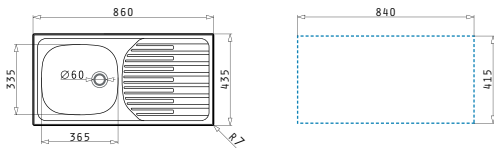

Evier 1 Bac, 1 égouttoir
Evacuation : 3" 1/2, 92 Ø
Dimensions Evier : 850 x 450mm
Dimensions Bac : Ø360 x 150mm
Sous meuble : 45cm

Finition	Evacuation	Prix TTC
Inox Satiné	Ø92mm	890 dhs

Livré avec siphon et bonde

Facile à installer

Mitigeur proposé

SERENO

Accessoires en option

525003301
Planche à découper
en bois

SERIES
BASIC

ET33 FORK

Evier 1 bac
Evacuation : 3" 1/2, 92 Ø
Dimensions Evier : 860 x 435mm
Dimensions Bac : 365 x 335 x 150mm
Sous meuble : 45cm