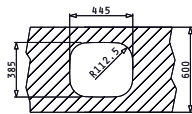

Evier 1 bac
Evacuation : 3" 1/2, 92 Ø
Dimensions Evier : 740 x 440mm
Dimensions Bac : 700 x 400 x 200mm
Sous meuble : 80cm

Couleur	Référence	Evacuation	Prix TTC
INOX	LUME (70X40) 1B	Ø92mm	2890 dhs

 Livré avec siphon et bonde

Evier 1 bac
Evacuation : 3" 1/2, 92 Ø
Dimensions Evier : 465 x 405mm
Dimensions Bac : 400 x 340 x 150mm
Sous meuble : 45cm

Finition	Evacuation	Prix TTC
Inox Satiné	Ø92mm	890dhs

 Livré avec siphon et bonde

Facile à installer

Accessoires en option

525004701
Planche à découper en bois

IRIS (40X40) 1B

Evier 1 bac
Evacuation : 3" 1/2, 92 Ø
Dimensions Evier : 423 x 423mm
Dimensions Bac : 400 x 400 x 200mm
Sous meuble : 45cm