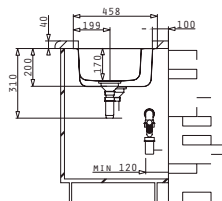

525005401
Recipient en inox percé

AMALTIA (79X50) 2B

Evier 2 bacs
Evacuation : 3" 1/2, 92 Ø
Dimensions Evier : 790 x 500mm
Dimensions Bac : 340 x 400 x 180mm / 340 x 400 x 180mm
Sous meuble : **80cm**

Finition	Trous	Evacuation	Prix TTC
Inox Satiné	1 Trou	Ø92mm	1290 dhs

Livré avec siphon et bonde

Facile à installer

SERENO

Accessoires en option

525004701
Planche à découper en bois

525004201
Recipient en inox percé

DIONE (84X46) 2B LH UM

Evier 2 bacs
Evacuation : 3" 1/2, 92 Ø
Dimensions Evier : 838 x 458mm
Dimensions Bac : 450 x 400 x 200mm / 300 x 340 x 170mm
Sous meuble : 90cm