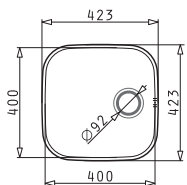

Evier 1 bac
Evacuation : 3" 1/2, 92 Ø
Dimensions Evier : 740 x 440mm
Dimensions Bac : 700 x 400 x 200mm
Sous meuble : 80cm

Couleur	Référence	Evacuation	Prix TTC
INOX	LUME (70X40) 1B	Ø92mm	2890 dhs

 Livré avec siphon et bonde

Evier 1 bac
Evacuation : 3" 1/2, 92 Ø
Dimensions Evier : 465 x 405mm
Dimensions Bac : 400 x 340 x 150mm
Sous meuble : 45cm

Finition	Evacuation	Prix TTC
Inox Satiné	Ø92mm	890dhs

 Livré avec siphon et bonde

Facile à installer

Accessoires en option

525004701
Planche à découper en bois

IRIS (40X40) 1B

Evier 1 bac
Evacuation : 3" 1/2, 92 Ø
Dimensions Evier : 423 x 423mm
Dimensions Bac : 400 x 400 x 200mm
Sous meuble : 45cm

Finition	Evacuation	Prix TTC
Inox Satiné	Ø92mm	990 dhs

 Livré avec siphon et bonde

Facile à installer

Accessoires en option

525004701
Planche à découper en bois

SERIES
KIBA

KIBA

Evier 1 bac
Evacuation : 3" 1/2, 92 Ø
Dimensions Evier : Ø485mm
Dimensions Bac : Ø385 x 163mm
Sous meuble : 45cm