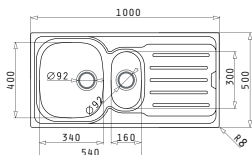

Accessoires en option

525006501
Planche à découper
en bois

SERIES
VERA

VERA (116X50) 2B 1D

Evier 2 bacs, 1 égouttoir
Evacuation : 3" 1/2, 92 Ø
Dimensions Evier : 1160 x 500mm
Dimensions Bac : 340 x 400 x 150mm / 340 x 400 x 150mm
Sous meuble : 80cm

Finition	Evacuation	Prix TTC
Inox Satiné	Ø92mm	920 dhs

Livré avec siphon et bonde

Facile à installer

Mitigeur proposé

BALATA

Accessoires en option

525003301
Planche à découper
en bois

VERA (100X50) 1 1/2 B 1D

Evier 1 Bac et demi, 1 égouttoir
Evacuation : 3" 1/2, 92 Ø
Dimensions Evier : 1000 x 500mm
Dimensions Bac : 340x400x150mm/165x290x90mm
Sous meuble : 60cm

Finition	Evacuation	Prix TTC
Inox Satiné	Ø92mm	990 dhs

Livré avec siphon et bonde

Facile à installer

Mitigeur proposé

FESTIVO

Accessoires en option

525003301
Planche à découper
en bois

VERA (86X50) 1B 1D

Evier 1 bac, 1 égouttoir
Evacuation : 3" 1/2, 92 Ø
Dimensions Evier : 860 x 500mm
Dimensions Bac : 340 x 400 x 150mm
Sous meuble : 45cm