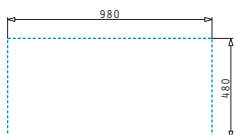

Evier 2 bacs, 1 égouttoir
Evacuation : 3" 1/2, 92 Ø
Dimensions Evier : 1160 x 500mm
Dimensions Bac : 330 x 400 x 180mm / 330 x 400 x 180mm
Sous meuble : **80cm**

Finition	Evacuation	Prix TTC
Inox Satiné	Ø92mm	1790 dhs

Livré avec siphon et bonde

Facile à installer

Accessoires en option

525003301
Planche à découper en bois

ALEA (100X50) 1 1/2B 1D

Evier 1 Bac et demi, 1 égouttoir
Evacuation : 3" 1/2, 92 Ø
Dimensions Evier : 1000 x 500mm
Dimensions Bac : 330 x 400 x 180mm / 170 x 290 x 120mm
Sous meuble : **60cm**

Finition	Evacuation	Prix TTC
Inox Satiné	Ø92mm	1590 dhs

Livré avec siphon et bonde

Facile à installer

Accessoires en option

525003301
Planche à découper en bois

ALEA (86X50) 1B 1D

Evier 1 bac, 1 égouttoir
Evacuation : 3" 1/2, 92 Ø
Dimensions Evier : 860 x 500mm
Dimensions Bac : 330 x 400 x 180mm
Sous meuble : 45cm