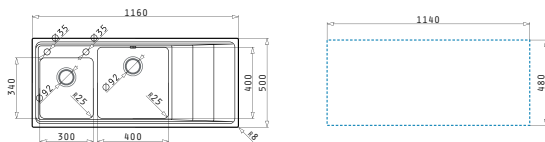

Livré avec siphon et bonde

Facile à installer

SERENO

Accessoires en option

525004701
Planche à découper en bois

525004201
Recipient en inox percé

DIONE (84X46) 2B LH UM

Evier 2 bacs
Evacuation : 3" 1/2, 92 Ø
Dimensions Evier : 838 x 458mm
Dimensions Bac : 450 x 400 x 200mm / 300 x 340 x 170mm
Sous meuble : 90cm

Finition	Trous	Evacuation	Prix TTC
Inox Satiné	1 Trou	Ø92mm	1990 dhs

Livré avec siphon et bonde

Sous plan

Mitigeur proposé

BALATA

Accessoires en option

525002701
Recipent en inox
percé

525005201
Planche à découper
en bois

SERIES
STUDIO

STUDIO (116x50)

Evier 2 bacs, 1 égouttoir
Evacuation : 3" 1/2, 92 Ø
Dimensions Evier : 1160 x 500mm
Dimensions Bac : 300 x 340 x 170mm / 400 x 400 x 200mm
Sous meuble : 80cm

Finition	Evacuation	Prix TTC
Inox Satiné	Ø92mm	4590 dhs

Livré avec siphon et bonde

Facile à installer

Mitigeur proposé

Accessoires en option

525003301
Planche à découper
en bois

STUDIO (100x50) 1 1/2 B

Evier 1 Bac et demi, 1 égouttoir
Evacuation : 3" 1/2, 92 Ø
Dimensions Evier : 1000 x 500mm
Dimensions Bac : 170 x 300 x 140mm / 340 x 400 x 200mm
Sous meuble : 60cm