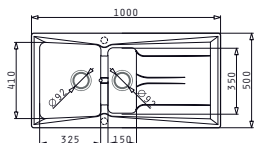

Accel

PAGE
42

EVIERS
PYRAGRANITE

PYRAGRANITE ALAZIA (116X50) 2B 1D

Evier 2 bacs, 1 egouttoir
Evacuation : 3" 1/2, 92 Ø
Dimensions Evier : 1160 x 50mm
Dimensions Bac : 340 x 420 x 205mm / 340 x 340 x 205mm
Sous meuble : **80cm**

PYRAGRANITE ALAZIA(100X50) 1 1/2B 1D

Evier 1 bac et demi, 1 egouttoir
Evacuation : 3" 1/2, 92 Ø
Dimensions Evier : 1000 x 500mm
Dimensions Bac : 325 x 410 x 210mm / 150 x 350 x 130mm
Sous meuble : **60cm**