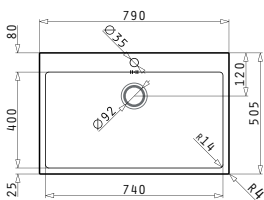

525006601
Planche à découper
en bois

073024801
Recipient inox percé

SIROKO (100x50) 2B 2D

Evier 1 Bac et demi, 1 égouttoir
Evacuation : 3" 1/2, 92 Ø
Dimensions Evier : 1000 x 500mm
Dimensions Bac : 325 x 410 x 210mm / 150 x 350 x 130mm
Sous meuble : 60cm

525006601
Planche à découper
en bois

073024801
Recipient inox percé

SERIES
ISTROS

ISTROS (86X50) 1B

Evier 1 bac
Evacuation : 3" 1/2, 92 Ø
Dimensions Evier : 860 x 500mm
Dimensions Bac : 790x400x200mm
Sous meuble : 90cm

Couleur	Référence	Evacuation	Prix TTC
CARBON	ISTROS (86X50) 1B	Ø92mm	2690 dhs

GRANITE

Livré avec siphon et bonde

Encastré

Mitigeur proposé

Accessoires en option

043000901
Bac en inox

525006401
Planche à découper
en bois

073024801
Recipient inox percé

ISTROS (74X40) 1B

Evier 1 bac
Evacuation : 3" 1/2, 92 Ø
Dimensions Evier : 790 x 505mm
Dimensions Bac : 740 x 400 x 200mm
Sous meuble : 80cm

Couleur	Référence	Evacuation	Prix TTC
INOX	ISTROS (74X40) 1B	Ø92mm	3990 dhs