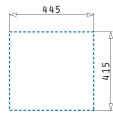

525006601
Planche à découper
en bois

073024801
Recipient inox percé

SIROKO (100x50) 2B 2D

Evier 1 Bac et demi, 1 égouttoir
Evacuation : 3" 1/2, 92 Ø
Dimensions Evier : 1000 x 500mm
Dimensions Bac : 325 x 410 x 210mm / 150 x 350 x 130mm
Sous meuble : 60cm

Evier 1 bac
Evacuation : 3" 1/2, 92 Ø
Outer Dimensions: 465 x 405mm
Dimensions Bac : 400 x 340 x 150mm
Sous meuble : 45cm

Finition	Evacuation	Prix TTC
Inox Satiné	Ø92mm	790dhs

Livré avec siphon et bonde

Encastré

Facile à installer

Accessoires en option

525004701
Planche à découper
en bois

E33

Evier 1 bac
Evacuation : 3" 1/2, 92 Ø
Dimensions Evier : 465 x 435mm
Dimensions Bac : 365 x 335 x 150mm
Sous meuble : **40cm**

Evier 1 bac
Evacuation : 3" 1/2, 92 Ø
Dimensions Evier : Ø450mm
Dimensions Bac : Ø385 x 150mm
Sous meuble : **45cm**

Finition	Evacuation	Prix TTC
Inox Satiné	Ø92mm	690 dhs

Livré avec siphon et bonde

Facile à installer