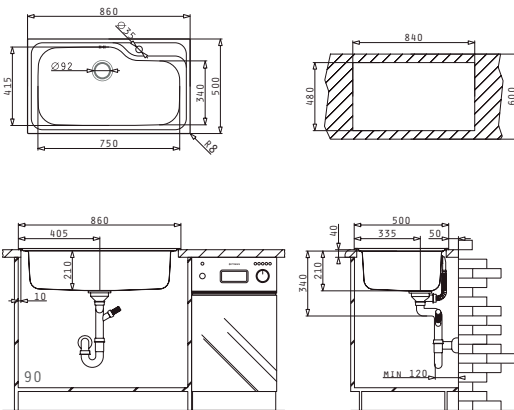

Encastré

Facile à installer

Accessoires en option

525004701
Planche à découper
en bois

E33

Evier 1 bac
Evacuation : 3" 1/2, 92 Ø
Dimensions Evier : 465 x 435mm
Dimensions Bac : 365 x 335 x 150mm
Sous meuble : **40cm**

Evier 1 bac
Evacuation : 3" 1/2, 92 Ø
Dimensions Evier : Ø450mm
Dimensions Bac : Ø385 x 150mm
Sous meuble : **45cm**

Finition	Evacuation	Prix TTC
Inox Satiné	Ø92mm	690 dhs

Livré avec siphon et bonde

Facile à installer

Mitigeur proposé

ARMONICA

Accessoires en option

525003301
Planche à découper
en bois

525002901
Bac en inox

TITAN (86X50) 1B

Evier 1 bac
Evacuation : 3" 1/2, 92 Ø
Dimensions Evier : 860 x 500mm
Dimensions Bac : 750 x 415 x 210mm
Sous meuble : **90cm**

525005401
Recipient en inox percé

AMALTIA (79X50) 2B

Evier 2 bacs
Evacuation : 3" 1/2, 92 Ø
Dimensions Evier : 790 x 500mm
Dimensions Bac : 340 x 400 x 180mm / 340 x 400 x 180mm
Sous meuble : **80cm**

Finition	Trous	Evacuation	Prix TTC
Inox Satiné	1 Trou	Ø92mm	1290 dhs