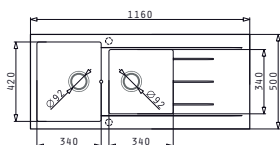

Accel

PAGE
42

EVIERS
PYRAGRANITE

PYRAGRANITE ALAZIA (116X50) 2B 1D

Evier 2 bacs, 1 egouttoir
Evacuation : 3" 1/2, 92 Ø
Dimensions Evier : 1160 x 50mm
Dimensions Bac : 340 x 420 x 205mm / 340 x 340 x 205mm
Sous meuble : **80cm**

PYRAGRANITE ALAZIA(100X50) 1 1/2B 1D

Evier 1 bac et demi, 1 egouttoir
Evacuation : 3" 1/2, 92 Ø
Dimensions Evier : 1000 x 500mm
Dimensions Bac : 325 x 410 x 210mm / 150 x 350 x 130mm
Sous meuble : **60cm**