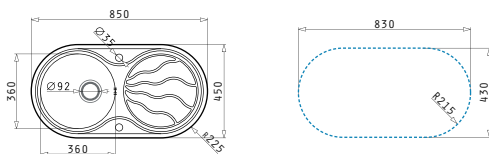

Livré avec siphon et bonde

Facile à installer

Mitigeur proposé

FESTIVO

Accessoires en option

525003301
Planche à découper
en bois

VERA (86X50) 1B 1D

Evier 1 bac, 1 égouttoir
Evacuation : 3" 1/2, 92 Ø
Dimensions Evier : 860 x 500mm
Dimensions Bac : 340 x 400 x 150mm
Sous meuble : 45cm

Finition	Evacuation	Prix TTC
Inox Satiné	Ø92mm	890 dhs

Livré avec siphon et bonde

Facile à installer

Mitigeur proposé

ARMONICA

Accessoires en option

525003301
Planche à découper
en bois

SR TWIG 1B 1D

Evier 1 Bac, 1 égouttoir
Evacuation : 3" 1/2, 92 Ø
Dimensions Evier : 850 x 450mm
Dimensions Bac : Ø360 x 150mm
Sous meuble : 45cm

Finition	Evacuation	Prix TTC
Inox Satiné	Ø92mm	890 dhs

Livré avec siphon et bonde

Facile à installer

Mitigeur proposé

SERENO

Accessoires en option

525003301
Planche à découper
en bois

SERIES
BASIC

ET33 FORK

Evier 1 bac
Evacuation : 3" 1/2, 92 Ø
Dimensions Evier : 860 x 435mm
Dimensions Bac : 365 x 335 x 150mm
Sous meuble : 45cm