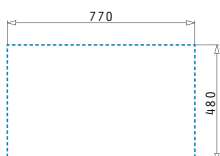

Evier 1 bac, 1 egouttoir
Evacuation : 3" 1/2, 92 Ø
Dimensions Evier : 860 x 500mm
Dimensions Bac : 340 x 420 x 205mm
Sous meuble : 45cm

	Couleur	Référence	Evacuation	Prix TTC
GRANITE	CARBON	PYRAGRANITE ALAZIA (86x50) 1B 1D CARBON	Ø92mm	2390 dhs
	MOCHA	PYRAGRANITE ALAZIA (86x50) 1B 1D MOCHA	Ø92mm	2390 dhs
	SNOW	PYRAGRANITE ALAZIA (86x50) 1B 1D SNOW	Ø92mm	2390 dhs

Livré avec siphon et bonde

Mitigeur proposé

Accessoires en option

043000901
Bac en inox

525006601
Planche à découper en bois

073024801
Recipierit inox percé

PYRAGRANITE ALAZIA (79x50) 2B

Evier 2 bac
Evacuation : 3" 1/2, 92 Ø
Dimensions Evier : 790 x 500mm
Dimensions Bac : 340 x 400 x 205mm / 340 x 400 x 205mm
Sous meuble : 80cm

Livré avec siphon et bonde

Mitigeur proposé

Accessoires en option

043000901
Bac en inox

525006601
Planche à découper en bois

073024801
Recipierit inox percé

SIROKO (116x50) 2B 2D

Evier 2 bacs, 1 egouttoir
Evacuation : 3" 1/2, 92 Ø
Dimensions Evier : 1160 x 50mm
Dimensions Bac : 340 x 420 x 205mm / 340 x 340 x 205mm
Sous meuble : 80cm