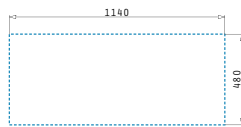

Accessoires en option

525006501
Planche à découper
en bois

SERIES
VERA

VERA (116X50) 2B 1D

Evier 2 bacs, 1 égouttoir
Evacuation : 3" 1/2, 92 Ø
Dimensions Evier : 1160 x 500mm
Dimensions Bac : 340 x 400 x 150mm / 340 x 400 x 150mm
Sous meuble : 80cm