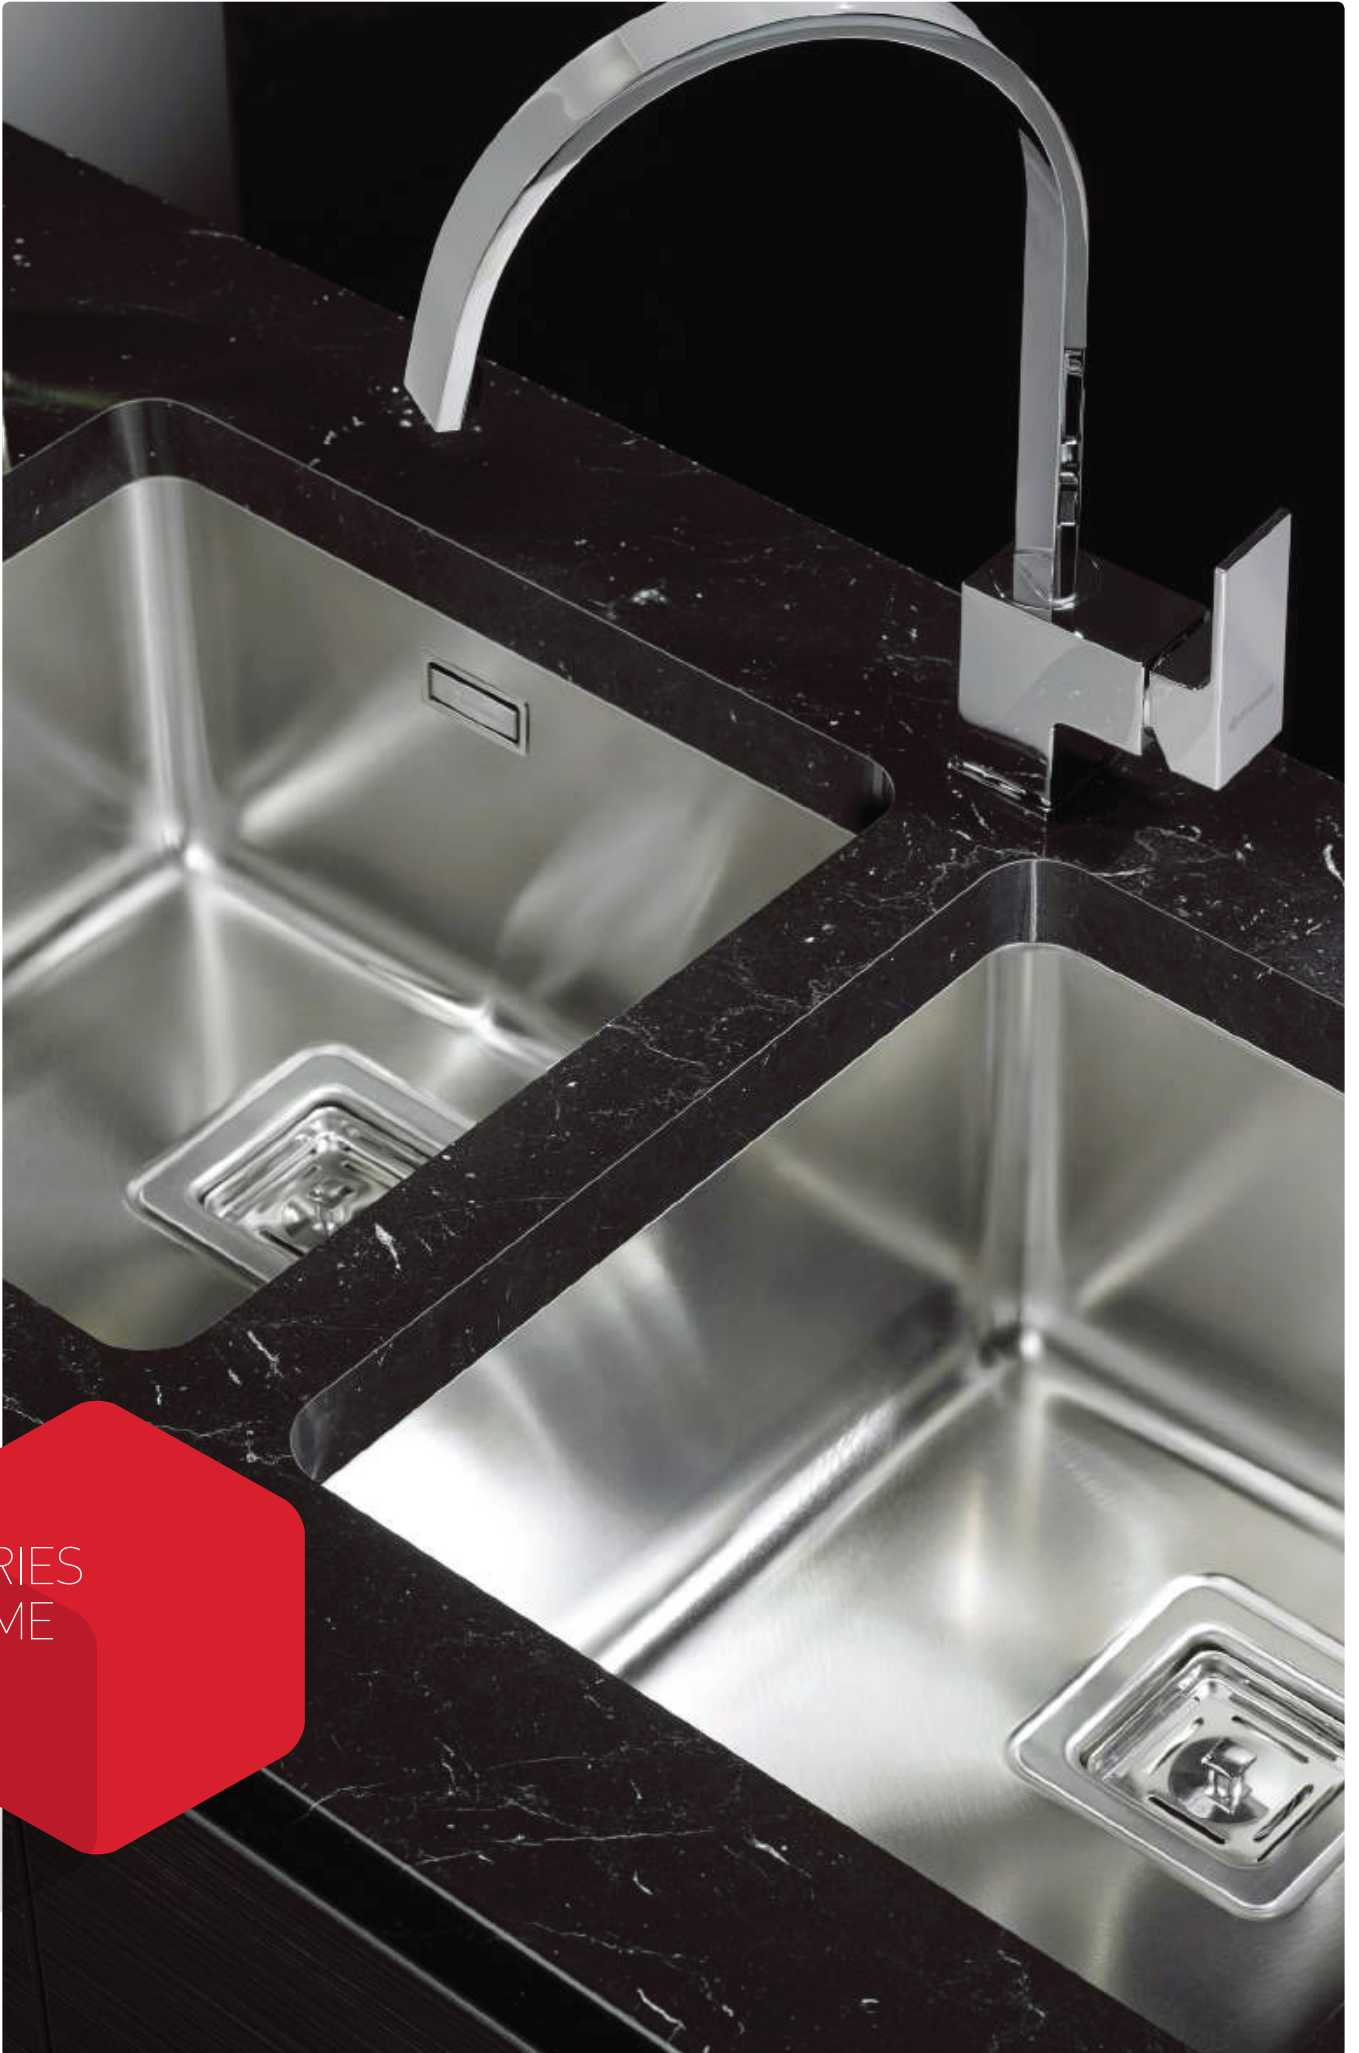

Livré avec siphon et bonde

Encastré

Mitigeur proposé

Accessoires en option

043000901
Bac en inox

525006401
Planche à découper
en bois

073024801
Recipient inox percé

SERIES
LUME