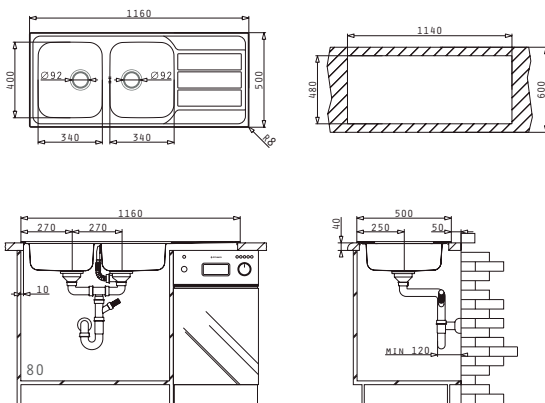

Inox nid d'abeille	ATHENA (116X50) 2B 1D LN	1 Trou	Ø92mm	1990 dhs

Livré avec siphon et bonde

Facile à installer

Mitigeur proposé

Accessoires en option

525006501
Planche à découper
en bois

525006401
Recipient en inox
percé