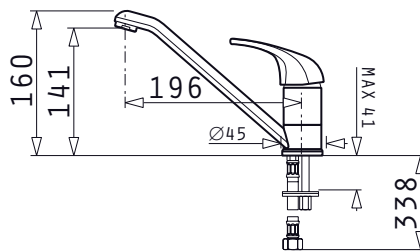

Fino

Mitigeur à bec rotatif
Cartouche disques en céramiques
Raccordement flexible en inox
Pièces de renforcement pour évier en cuivre