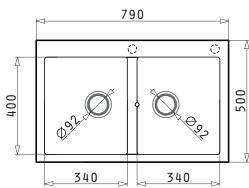

PYRAGRANITE ALAZIA(100X50) 1 1/2B 1D

Evier 1 bac et demi, 1 egouttoir
Evacuation : 3" 1/2, 92 Ø
Dimensions Evier : 1000 x 500mm
Dimensions Bac : 325 x 410 x 210mm / 150 x 350 x 130mm
Sous meuble : **60cm**

Evier 1 bac, 1 egouttoir
Evacuation : 3" 1/2, 92 Ø
Dimensions Evier : 860 x 500mm
Dimensions Bac : 340 x 420 x 205mm
Sous meuble : 45cm

	Couleur	Référence	Evacuation	Prix TTC
GRANITE	CARBON	PYRAGRANITE ALAZIA (86x50) 1B 1D CARBON	Ø92mm	2390 dhs
	MOCHA	PYRAGRANITE ALAZIA (86x50) 1B 1D MOCHA	Ø92mm	2390 dhs
	SNOW	PYRAGRANITE ALAZIA (86x50) 1B 1D SNOW	Ø92mm	2390 dhs

Livré avec siphon et bonde

Mitigeur proposé

Accessoires en option

043000901
Bac en inox

525006601
Planche à découper en bois

073024801
Recipierit inox percé

PYRAGRANITE ALAZIA (79x50) 2B

Evier 2 bac
Evacuation : 3" 1/2, 92 Ø
Dimensions Evier : 790 x 500mm
Dimensions Bac : 340 x 400 x 205mm / 340 x 400 x 205mm
Sous meuble : 80cm

Livré avec siphon et bonde

Mitigeur proposé

Accessoires en option

043000901
Bac en inox

525006601
Planche à découper en bois

073024801
Recipierit inox percé

SIROKO (116x50) 2B 2D

Evier 2 bacs, 1 egouttoir
Evacuation : 3" 1/2, 92 Ø
Dimensions Evier : 1160 x 50mm
Dimensions Bac : 340 x 420 x 205mm / 340 x 340 x 205mm
Sous meuble : 80cm