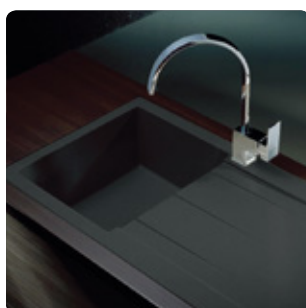

---

02 - 05 **À PROPOS DE PYRAMIS**

06 - 07 **SOMMAIRE**

08 - 11 **EVIERS PYRAGRANITE**
PYRAGRANITE ALAZIA
SIROKO

12 - 13 **SERIES ISTROS**

14 - 15 **SERIES LUME**

16 - 17 **SERIES IRIS**

18 - 22 **SERIES KIBA**

23 - 24 **SERIES STUDIO**

25 - 27 **SERIES ALEA**

28 - 30 **SERIES ATHENA**

31 - 33 **SERIES VERA**

34 - 36 **SERIES BASIC**

37 - 42 **MITIGEURS DE CUISINE**