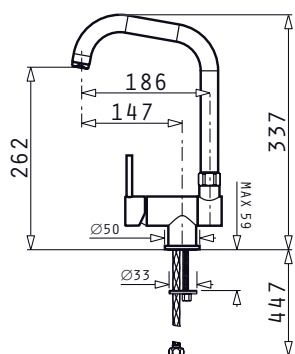

Contralto

Mitigeur sans douchette
Cartouche disques en céramiques
Raccordement flexible en inox
Pièces de renforcement pour évier en cuivre

Type	Prix TTC
CHROME	1590 dhs

Mandolin premium

Mitigeur
Cartouche disques en céramiques
Raccordement flexible en inox
Pièces de renforcement pour évier en cuivre