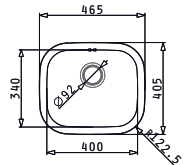

Facile à installer

Accessoires en option

525004701
Planche à découper en bois

IRIS (40X40) 1B

Evier 1 bac
Evacuation : 3" 1/2, 92 Ø
Dimensions Evier : 423 x 423mm
Dimensions Bac : 400 x 400 x 200mm
Sous meuble : 45cm

Finition	Evacuation	Prix TTC
Inox Satiné	Ø92mm	990 dhs

 Livré avec siphon et bonde

Facile à installer

Accessoires en option

525004701
Planche à découper en bois

SERIES
KIBA

KIBA

Evier 1 bac
Evacuation : 3" 1/2, 92 Ø
Dimensions Evier : Ø485mm
Dimensions Bac : Ø385 x 163mm
Sous meuble : 45cm

Evier 1 bac
Evacuation : 3" 1/2, 92 Ø
Outer Dimensions: 465 x 405mm
Dimensions Bac : 400 x 340 x 150mm
Sous meuble : 45cm

Finition	Evacuation	Prix TTC
Inox Satiné	Ø92mm	790dhs

Livré avec siphon et bonde

Encastré

Facile à installer

Accessoires en option

525004701
Planche à découper
en bois

E33

Evier 1 bac
Evacuation : 3" 1/2, 92 Ø
Dimensions Evier : 465 x 435mm
Dimensions Bac : 365 x 335 x 150mm
Sous meuble : **40cm**