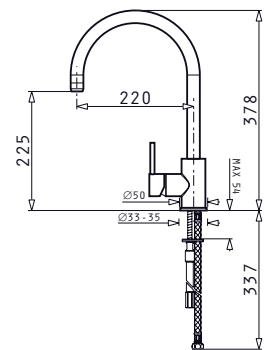

Gusto

Mitigeur
Cartouche disques en céramiques
Raccordement flexible en inox
Pièces de renforcement pour évier en cuivre