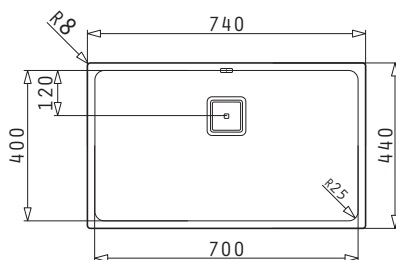

073024801
Recipient inox percé

ISTROS (74X40) 1B

Evier 1 bac
Evacuation : 3" 1/2, 92 Ø
Dimensions Evier : 790 x 505mm
Dimensions Bac : 740 x 400 x 200mm
Sous meuble : 80cm

Couleur	Référence	Evacuation	Prix TTC
INOX	ISTROS (74X40) 1B	Ø92mm	3990 dhs

LUME (40X40) 1B

Evier 1 bac
Evacuation : 3" 1/2, 92 Ø
Dimensions Evier : 400 x 400 x 200mm
Dimensions Bac : 440 x 440mm
Sous meuble : 45cm

Couleur	Référence	Evacuation	Prix TTC
INOX	LUME (40X40) 1B	Ø92mm	2490 dhs

Evier 1 bac
Evacuation : 3" 1/2, 92 Ø
Dimensions Evier : 740 x 440mm
Dimensions Bac : 700 x 400 x 200mm
Sous meuble : 80cm

Couleur	Référence	Evacuation	Prix TTC
INOX	LUME (70X40) 1B	Ø92mm	2890 dhs

 Livré avec siphon et bonde