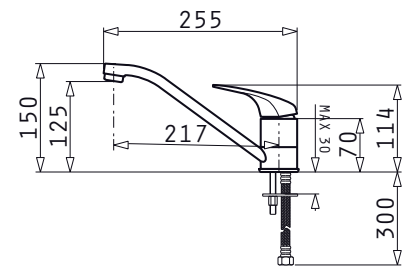

Accel

Mitigeur à bec rotatif
Cartouche disques en céramiques
Raccordement flexible en inox
Pièces de renforcement pour évier en cuivre

Type

CHROME

Prix TTC

390 dhs