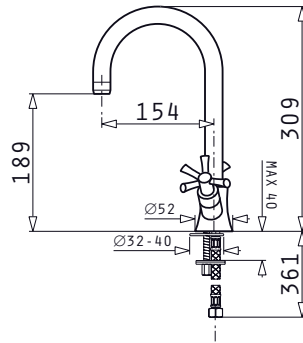

Alegreto

Mitigeur sans douchette
Cartouche disques en céramiques
Raccordement flexible en inox
Pièces de renforcement pour évier en cuivre