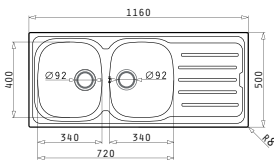

Facile à installer

Mitigeur proposé

Accessoires en option

525006501
Planche à découper
en bois

525006401
Recipient en inox
percé

ATHENA EXTRA (86X50) LN

Evier 1 bac, 1 égouttoir
Evacuation : 3" 1/2, 92 Ø
Dimensions Evier : 860 x 500mm
Dimensions Bac : 340 x 400 x 175mm
Sous meuble : 45cm

Accessoires en option

525006501
Planche à découper
en bois

SERIES
VERA

VERA (116X50) 2B 1D

Evier 2 bacs, 1 égouttoir
Evacuation : 3" 1/2, 92 Ø
Dimensions Evier : 1160 x 500mm
Dimensions Bac : 340 x 400 x 150mm / 340 x 400 x 150mm
Sous meuble : 80cm

Evier 1 Bac et demi, 1 égouttoir
Evacuation : 3" 1/2, 92 Ø
Dimensions Evier : 1000 x 500mm
Dimensions Bac : 340x400x150mm/165x290x90mm
Sous meuble : 60cm

Finition	Evacuation	Prix TTC
Inox Satiné	Ø92mm	990 dhs