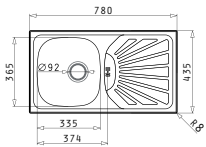

Finition	Evacuation	Prix TTC
Inox Satiné	Ø92mm	1590 dhs

Livré avec siphon et bonde

Facile à installer

Accessoires en option

525003301
Planche à découper en bois

ALEA (86X50) 1B 1D

Evier 1 bac, 1 égouttoir
Evacuation : 3" 1/2, 92 Ø
Dimensions Evier : 860 x 500mm
Dimensions Bac : 330 x 400 x 180mm
Sous meuble : 45cm

Evier 2 bacs
Evacuation : 3" 1/2, 92 Ø
Dimensions Evier : 780 x 435mm
Dimensions Bac : 335 x 365 x 150mm / 335 x 365 x 150mm
Sous meuble : 80cm

Finition	Evacuation	Prix TTC
Inox Satiné	Ø92mm	890 dhs

Livré avec siphon et bonde

Facile à installer

Mitigeur proposé

BALATA

Accessoires en option

525003301
Planche à découper
en bois

ET78

Evier 1 bac
Evacuation : 3" 1/2, 92 Ø
Dimensions Evier : 780 x 435mm
Dimensions Bac : 335 x 365 x 150mm
Sous meuble : 45cm